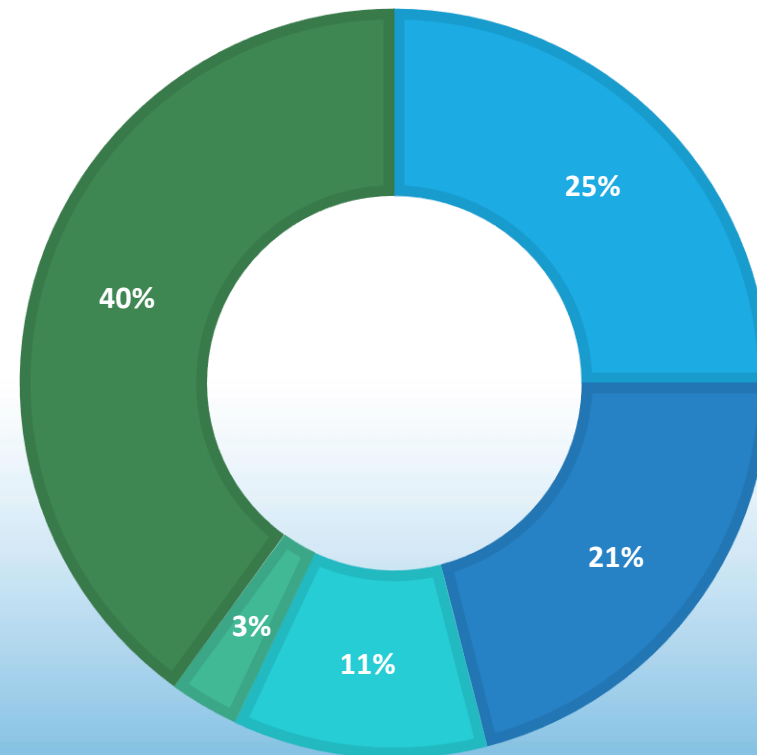

Latvijas AII kā BIP koordinatori – tematika

■ Digitālā pārveide ■ Iekļaušana un daudzveidība ■ Vides aizsardzība ■ Pilsoniskā līdzdalība ■ Citi jautājumi