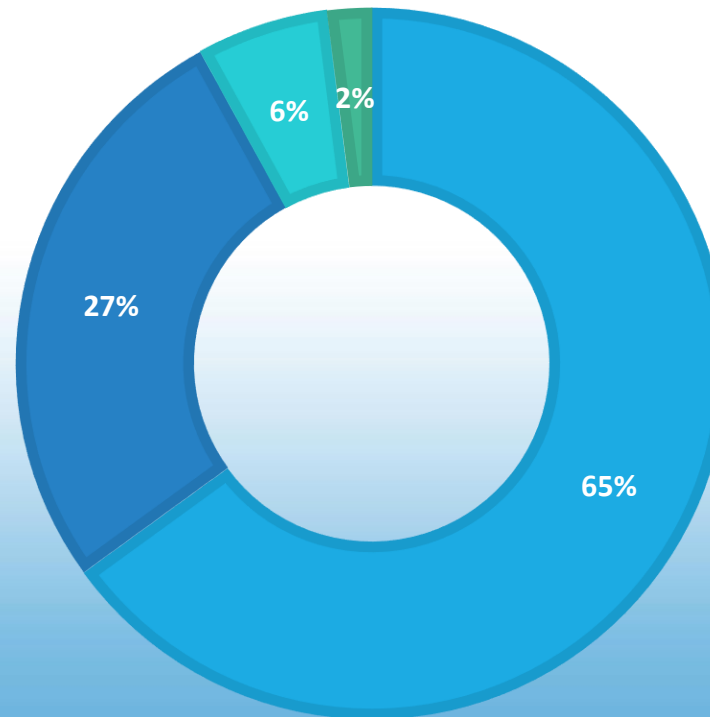

Latvijas AII kā BIP koordinatori – partnerības

Partneru skaits projektos: 3 - 12

■ 3-4 partneri ■ 5-6 partneri ■ 7-8 partneri ■ 9 un vairāk